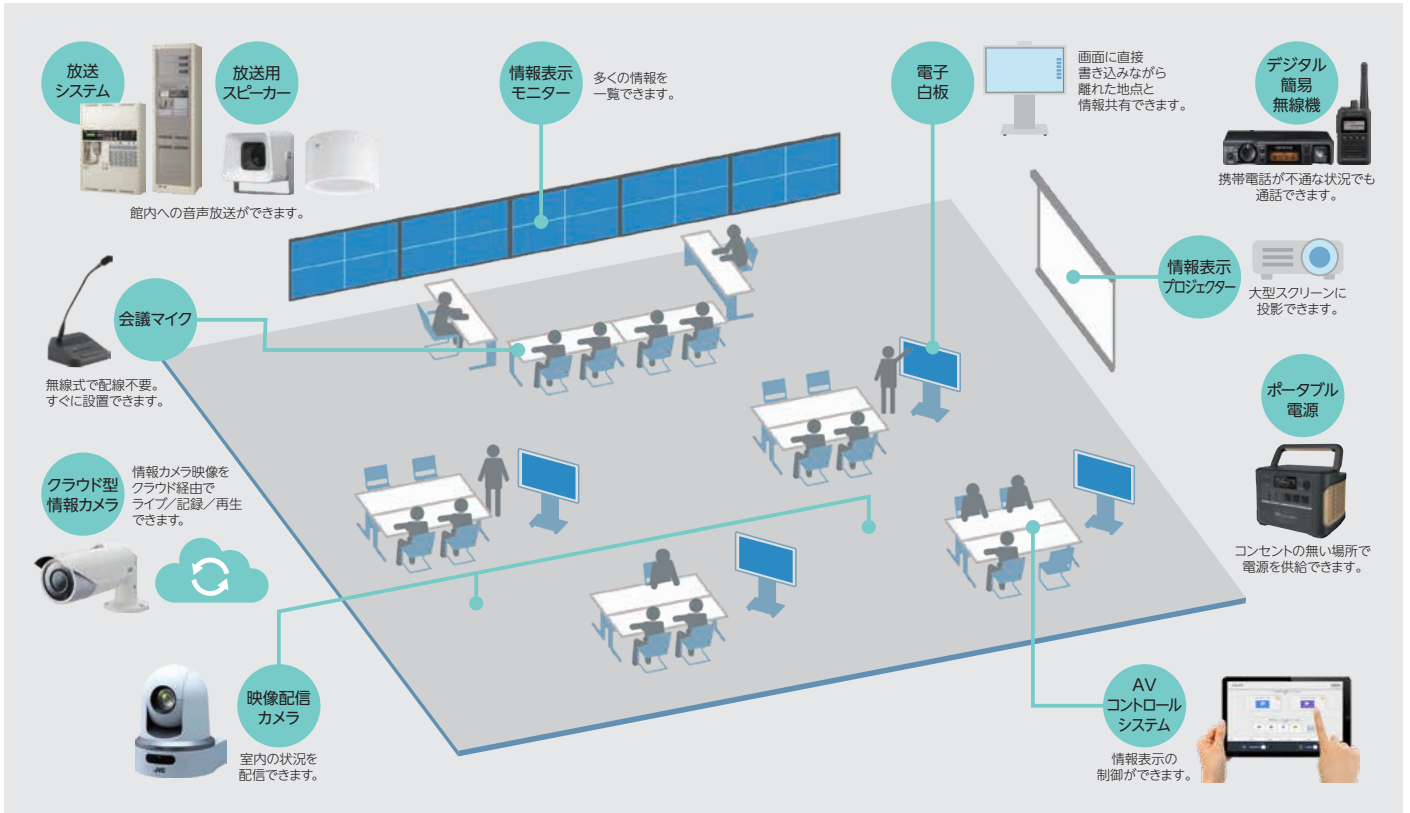

平常時から非常時まで、フェーズフリーに活用できる「災害対策室オペレーションシステム」をご提案します。

AVコントロールシステム

共有したい映像・音声機器の切替や音量調整を集中制御。

情報収集表示

- 映像・音声の切替はタッチパネル方式で簡単操作。
- マイクや外部機器の音量も調整可能です。
- 会議室の環境(照明・スクリーン)も制御可能です。

会議用マイクシステム

会議や災害対策室での発言を確実に共有、記録。

意思決定

- 有線式と無線式をラインアップ。無線式は会議室のレイアウトに合わせて、置くだけで直ぐに使えます。
- Web会議システムの音声とも相互通話が可能です。

放送システム

館内一斉や、個別部門(対策室)へ確実に連絡。

情報伝達

- 館内アナウンスや避難誘導を確実に放送します。
- 非常用バッテリーを内蔵し、停電時放送も可能です。
- 無線機から放送装置を起動して、音声放送が可能です。

機器	平常時	非常時
	会議体に応じたレイアウト	本部や班単位で情報を共有できるようにレイアウト
●情報表示機器	議事や発表のパソコン映像を複数台同時表示	収集した情報を表示・分析し意思決定。各部署や個別対策室へ指示
●会議マイク	議長と発言者のマイクを制御し、審議・採決を円滑に行う	離れた場所からでも、映像と音声で的確に情報を収集・伝達
●クラウド型情報カメラ	定点情報カメラとしてモニタリング	電子白板・板書の情報共有、配信による情報公開
●デジタル簡易無線機	個別の業務連絡	緊急地震速報(音声放送)、避難誘導
●映像配信カメラ	会見やセミナーのインターネット配信	
●放送システム	定時チャーム、アナウンス、BGM	
●AVコントロールシステム	共有したい映像や音声機器の切換や音量調節を制御	

構成機器例

<p>フルデジタル会議システム</p> <p>PM-5000シリーズ(無線式)</p> <ul style="list-style-type: none"> ●音声データの記録可能、議事録作成に便利。 ●クリアな音声とマイク制御で円滑な議事進行。 	<p>AVコントロールシステム</p> <ul style="list-style-type: none"> ●AVスイッチャーと連動して情報表示を切換。 ●ワイヤレスで機器から離れた操作が可能。 	<p>非常・業務用放送装置</p> <p>EM-K150シリーズ(壁掛型)</p> <p>EM-1500シリーズ(ラック型)</p> <ul style="list-style-type: none"> ●平常時はアナウンスなどの業務放送として活用。 ●非常時の的確な情報伝達と避難誘導を実現。 	<p>放送用スピーカー</p> <p>ソフトホーンスピーカー(屋外用)</p> <p>天井スピーカー(屋内用)</p> <ul style="list-style-type: none"> ●災害時には指示・連絡を館内へ一斉放送。 ●音場に合ったスピーカーで確実に放送。
<p>クラウド型情報カメラ</p> <p>Jchaser ジェイチェイサー</p> <ul style="list-style-type: none"> ●情報カメラ映像を高画質でクラウド記録。 ●顔認証ソフトで人物検索が可能。 	<p>映像配信用カメラ</p> <p>KY-PZ100B/W</p> <ul style="list-style-type: none"> ●映像・音声のストリーミング配信が可能。 ●パン・チルト・ズーム制御が可能。 	<p>UHF帯デジタル簡易無線機(免許局)</p> <p>TCP-D261(携帯用)</p> <p>TCM-D244CR(車載/固定用)</p> <ul style="list-style-type: none"> ●災害時の自営通信手段として配備。 ●放送設備(当社製)との連動が可能。 	<p>ポータブル電源</p> <p>BN-RB15-C</p> <p>容量1,534Wh AC出力1,800W</p> <ul style="list-style-type: none"> ●普段使いから停電・災害時の備えとして配備。 ●ソーラーパネル(別売)での充電も可能。