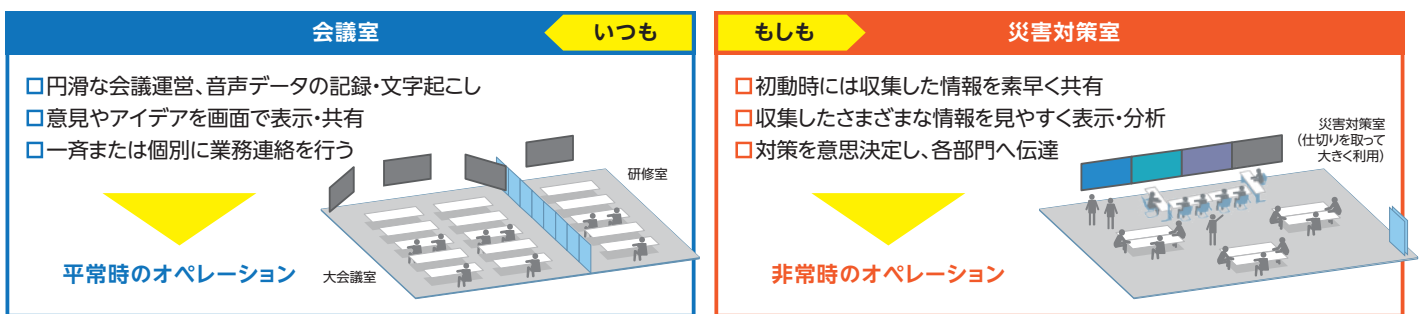

音響・映像・無線ソリューション

災害対策室 オペレーションシステム

平常時は会議室、非常時は災害対策室として情報の「収集・表示・意思決定・伝達」を実現。

自治体や企業におけるBCP(事業・業務継続計画)では、非常時を想定した『体制／マニュアル／訓練』といった、日常からのオペレーションが重要です。そのために、いつもの会議室が非常時には災害対策室として活用できるよう、フェーズフリーなシステムを整備することで、情報の「収集・表示・意思決定、伝達」を実現します。
「災害対策室オペレーションシステム」は、音響から映像・無線までを融合した会議室設備を提供する、当社ならではの提案です。

平常時から非常時まで、フェーズフリーに活用できる「災害対策室オペレーションシステム」をご提案します。

AVコントロールシステム

共有したい映像・音声機器の切替や音量調整を集中制御。

情報収集表示

- 映像・音声の切替はタッチパネル方式で簡単操作。
- マイクや外部機器の音量も調整可能です。
- 会議室の環境(照明・スクリーン)も制御可能です。

会議用マイクシステム

会議や災害対策室での発言を確実に共有、記録。

意思決定

- 有線式と無線式をラインアップ。無線式は会議室のレイアウトに合わせて、置くだけで直ぐに使えます。
- Web会議システムの音声とも相互通話が可能です。

放送システム

館内一斉や、個別部門(対策室)へ確実に連絡。

情報伝達

- 館内アナウンスや避難誘導を確実に放送します。
- 非常用バッテリーを内蔵し、停電時放送も可能です。
- 無線機から放送装置を起動して、音声放送が可能です。

機器	平常時	非常時
	会議体に応じたレイアウト	本部や班単位で情報を共有できるようにレイアウト
●情報表示機器	議事や発表のパソコン映像を複数台同時表示	収集した情報を表示・分析し意思決定。各部署や個別対策室へ指示
●会議マイク	議長と発言者のマイクを制御し、審議・採決を円滑に行う	離れた場所からでも、映像と音声で的確に情報を収集・伝達
●クラウド型情報カメラ	定点情報カメラとしてモニタリング	電子白板・板書の情報共有、配信による情報公開
●デジタル簡易無線機	個別の業務連絡	緊急地震速報(音声放送)、避難誘導
●映像配信カメラ	会見やセミナーのインターネット配信	
●放送システム	定時チャーム、アナウンス、BGM	
●AVコントロールシステム	共有したい映像や音声機器の切換や音量調節を制御	