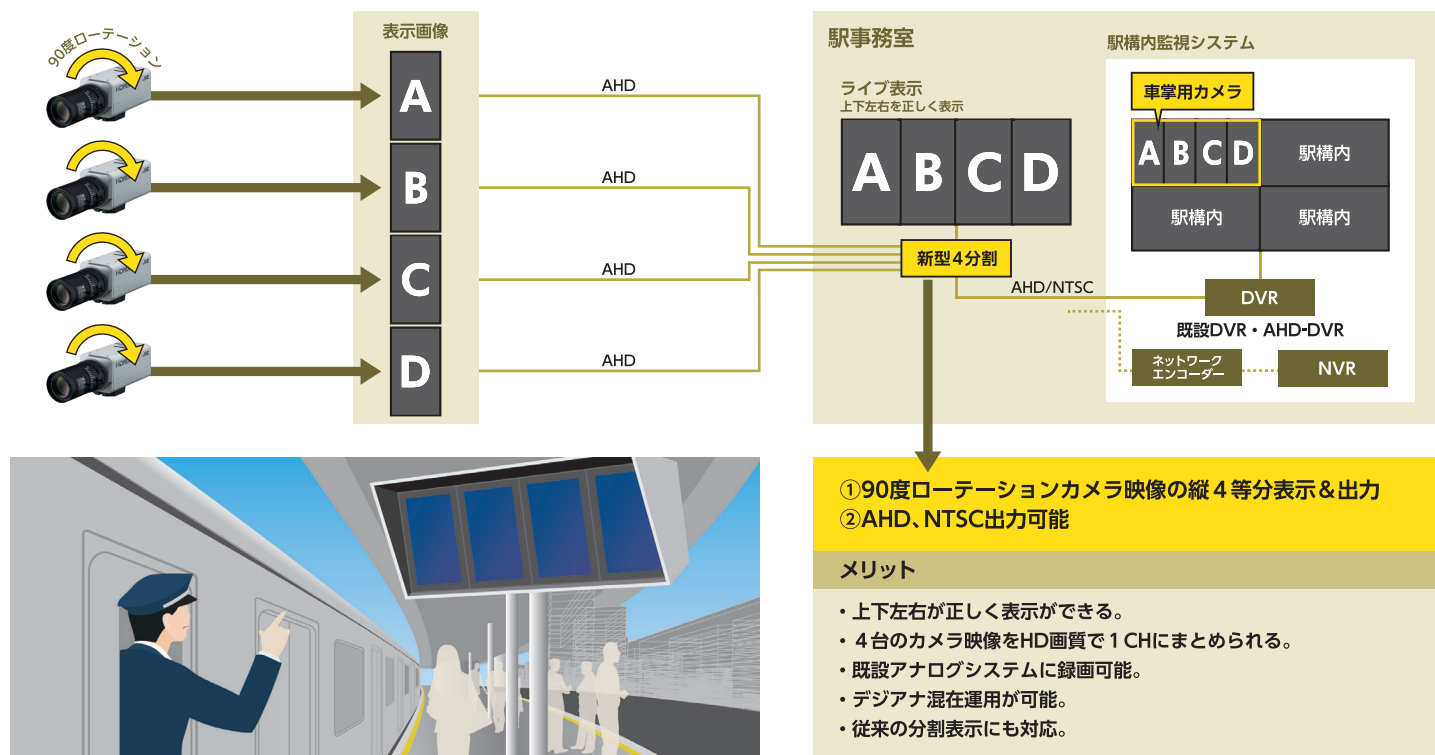

ホーム奥行きを見渡せる縦長表示を様々な用途に活用

車掌用ITVソリューション

縦表示モニターの分割モニタリング

お客様の課題

- 縦設置された車掌用ITVシステムの映像を駅事務室のモニターに上下左右正しく分割表示したい。
- 縦設置されたカメラ画像を駅ホーム設置されている配置で分割表示させたい。
- 車掌用ITVシステムのカメラ映像を既設監視カメラ設備の最小限の空きChを利用して記録したい。
- 車掌用ITVシステムのカメラ映像を既設監視カメラ設備のレコーダーに記録したい。(アナログDVR、AHDレコーダー、NVR)

お客様へのご提案

- 縦設置されたモニター映像を横設置モニターに上下左右正しく表示できる画像ローテーション機能搭載。
- 設置されたモニター数に合わせた分割表示機能。(1モニター、2連モニター、3連モニター、4連モニター)
- カメラ4台分の映像をレコーダーの1chに集約。
- ローテーション機能を搭載した分割出力はNTSCまたはAHDの出力に対応。

※NVR記録は各社のネットワークエンコーダーを利用して高画質記録可能です。

システム構成例

●記載されている会社名、製品名はそれぞれ各社の商標または登録商標です。 ●仕様および外観は、予告なく変更することがあります。 ●画面はハメコミ合成です。