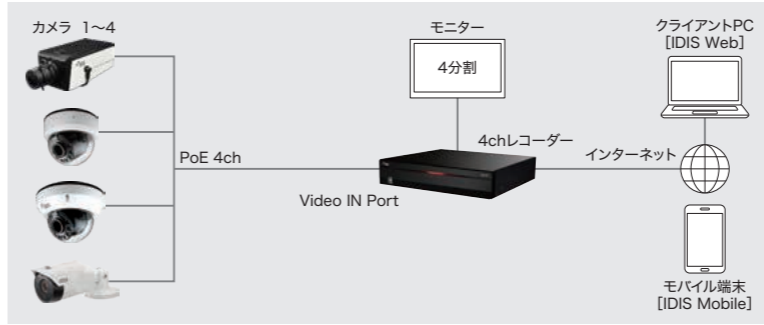

ユースケース 工場／ビル／電力施設／鉄道／商業施設

■機器構成例		
ボックス型カメラ	VN-H58	24台
ドーム型カメラ	VN-H258R	24台
屋内PTZカメラ	VN-H658	24台
屋外PTZカメラ	VN-H678WPR	24台
16chレコーダー	VR-X8500	2台
増設HDDユニット	VR-HDD816	14台
32chカメラ追加ライセンス	VR-L32EX	2式
ネットワークデコーダー	VN-D5	3台
モニター	-	3台
統合監視用PC+ソフト	TZ-TS2000	1式

※取付工事、設置設定費用、ネットワーク機器部材などは別途

ボックス型カメラ	耐衝撃ドームカメラ	屋内PTZカメラ	赤外線LED搭載屋外PTZカメラ	8chレコーダー	16chレコーダー
VN-H58	VN-H258VPR	VN-H658	VN-H678WPR	VR-X5100	VR-X8500
PoE H.265	PoE H.265 赤外線LED	PoE+ H.265 30倍ズーム	AC100V/PoE++ H.264 赤外線LED 30倍ズーム	最大32ch H.264 4K対応 HDD 4TB	最大48ch H.265 4K対応 HDD 6TB

*JVCカメラシステムは上記のほかに、屋外用PTZカメラ、エンコーダーなどの製品がございます。詳しくは弊社ホームページからお問い合わせください。

セキュリティカメラ映像を「見る／撮る」というシンプルな構成をご検討であれば、IDIS社製カメラ&レコーダーによるカメラシステムをご提案します。コストパフォーマンスに優れ、高機能な映像監視ソリューションを提供します。

小～中規模施設のセキュリティカメラ導入を検討のお客様へ、「**シンプルパッケージ・カメラシステム**」をご提案します。

- ●IDIS社のネットワークカメラシステム[DirectIP]は、フルHD高画質&H.265対応のカメラとレコーダーをラインアップ。
- ●インターネット経由で遠隔から映像をモニタリングする[IDIS Web]や、スマートフォンでの監視[IDIS Mobile]など、アプリも充実。
- ■カメラ4台システム構成例(レコーダー1台)