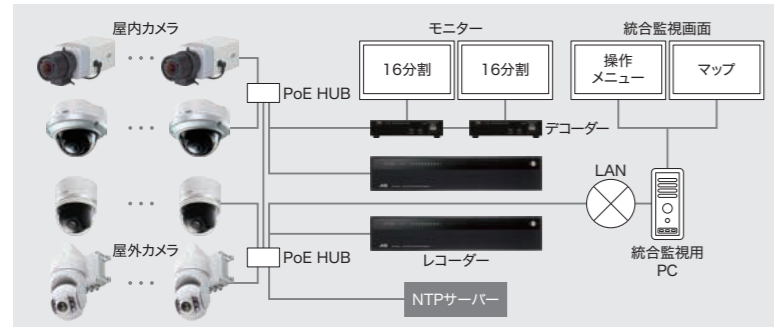

ユースケース 商業ビル／大型駐車場／大学

■機器構成例		
ボックス型カメラ	VN-H58	12台
ドーム型カメラ	VN-H258R	12台
屋内PTZカメラ	VN-H658	12台
屋外PTZカメラ	VN-H658WPR	12台
16chレコーダー	VR-X8500	1台
32chカメラ追加ライセンス	VR-L32EX	2式
モニター	-	1台

※取付工事、設置設定費用、ネットワーク機器部材などは別途

大規模／遠隔施設のセキュリティカメラ導入を検討のお客様へ、「**統合監視カメラシステム**」をご提案します。

- カメラ最大1,600台、レコーダー最大100台を登録し一元的に統合管理。PTZカメラのパン／チルト／ズームもメニュー画面で制御可能。
- 統合監視ソフトウェア(TZ-TS2000)は、カメラ映像(分割／シーケンシャル表示)と見やすいマップ画面操作で簡単に運用可能。
- カメラ96台システム構成例(統合監視ソフト+レコーダー2台)