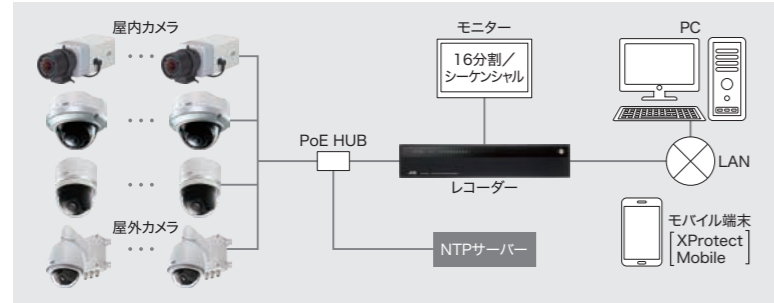

ユースケース オフィス／公共施設／学校

■機器構成例		
ボックス型カメラ	VN-H58	4台
ドーム型カメラ	VN-H258R	4台
耐衝撃ドーム型カメラ	VN-H258VPR	4台
屋外ハウジング一体型カメラ	VN-H158WPR	4台
8chレコーダー	VR-X5100	1台
8chカメラ追加ライセンス	VR-L08M	1式
モニター	-	1台

※取付工事、設置設定費用、ネットワーク機器部材などは別途

milestone マイルストーンシステムズ社は、全世界で活用されている統合監視ソフトウェアの開発会社です。JVCのレコーダー「VR-X8500/X5100」は同社の統合監視ソフトを搭載し、先進機能と使いやすさを提供しています。

中規模～大規模施設のセキュリティカメラ導入を検討のお客様へ、「**スタンダード・カメラシステム**」をご提案します。

- ●H.265圧縮方式により、カメラ映像の高效率伝送とレコーダーの高密度記録を実現。
- ●レコーダーはMilestoneビデオマネジメントシステム[XProtect Express+]搭載で優れた操作性。モバイル用アプリ[XProtect Mobile]にも対応。
- ■カメラ48台システム構成例(レコーダー1台)