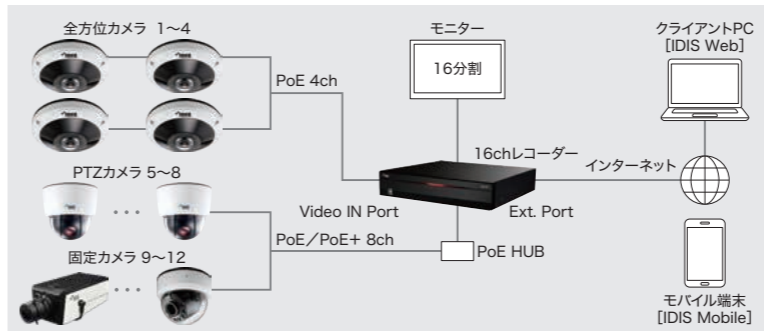

- IDIS社のネットワークカメラシステム[DirectIP]は、フルHD高画質&H.265対応のカメラとレコーダーをラインアップ。
- インターネット経由で遠隔から映像をモニタリングする[IDIS Web]や、スマートフォンでの監視[IDIS Mobile]など、アプリも充実。
- カメラ4台システム構成例(レコーダー1台)

ユースケース マンション／小売店舗

■機器構成例		
ボックス型カメラ(レンズ別)	DC-B4501X	1台
ドーム型カメラ	DC-D4236RX	1台
耐衝撃ドーム型カメラ	DC-D4236WRX	1台
屋外ハウジング一体型カメラ	DC-T4236WRX	1台
4chレコーダー	DR-2504P	1台
モニター	-	1台

※取付工事、設置設定費用、ケーブルなどの部材費、保守費用は別途

Direct IP

棚や什器などで死角が多い施設のセキュリティカメラ導入を検討のお客様へ、「**全方位カメラシステム**」をご提案します。

- 施設通路や部屋全体における固定カメラの死角には、全方位(フィッシュアイ)カメラとPTZカメラを適切に配置。
- 全方位カメラは、9Mピクセル&水平／垂直180°で広い視野角を得られ、カメラ台数の削減が可能(レコーダー記録データ量は増)。
- 全方位/PTZ/固定カメラ12台システム構成例(レコーダー1台)