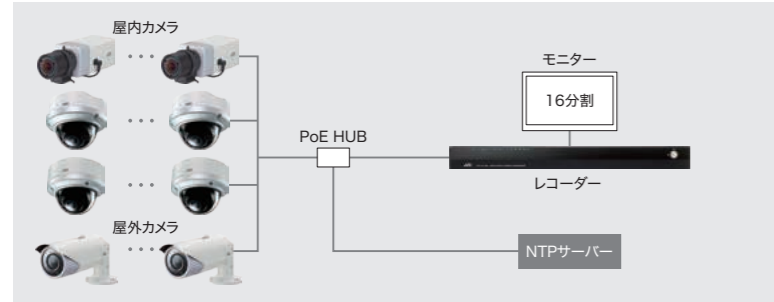

JVCカメラシステムは、監視カメラ開発・製造・販売で60年余の実績と信頼。高品位カメララインアップと、大規模にも対応可能な「Milestoneビデオマネジメントシステム」搭載の高画質レコーダーによる映像セキュリティシステムをご提案します。

小規模～中規模施設のセキュリティカメラ導入を検討のお客様へ、「**ベーシック・カメラシステム**」をご提案します。

- ●H.264圧縮方式により、カメラ映像の高效率伝送とレコーダーの高密度記録を実現。
- ●カメラは屋内／屋外用の多彩なラインアップ。レコーダーはMilestoneビデオマネジメントシステム[XProtect Professional]搭載で優れた操作性。
- ■カメラ16台システム構成例(レコーダー1台)