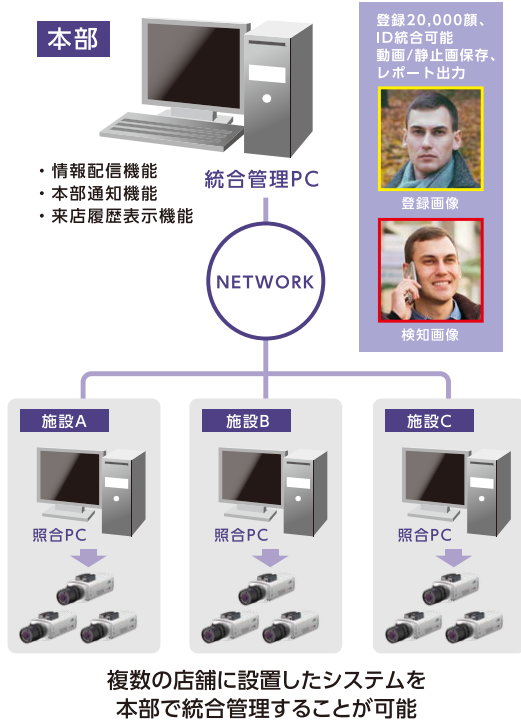

導入目的や施設の規模に合わせて選べる顔認証ソリューション

顔認証システム

お客様の課題

- 犯罪者や迷惑人物の来館を自動検知し、防犯対策を強化したい。
- VIP客のスムーズな接客、徘徊者の早期発見など業務運営の省力化に役立たせたい。
- 店舗や施設の規模や導入目的に合わせて、最適なシステムを選択したい。

お客様へのご提案

- 犯罪者、迷惑人物、VIPなどの情報を登録可能で、ウォークスルー認証が可能。
- 登録された人物の特定時に、警告灯、接点、スマートフォンなどの外部機器との連携が可能。
- 他システムとの連携も可能な大規模対応システム、単機能で手軽に導入できる小規模用システムを用意。導入目的や店舗や施設の規模、予算に合わせた最適なシステムを提案可能。

システム構成例

大規模型 統合型顔認証システム

小規模型 顔認証センサー「J-Face」

小規模型 顔認証システム「FaceTracker」

●記載されている会社名、製品名はそれぞれ各社の商標または登録商標です。 ●仕様および外観は、予告なく変更することがあります。 ●画面はハメコミ合成です。