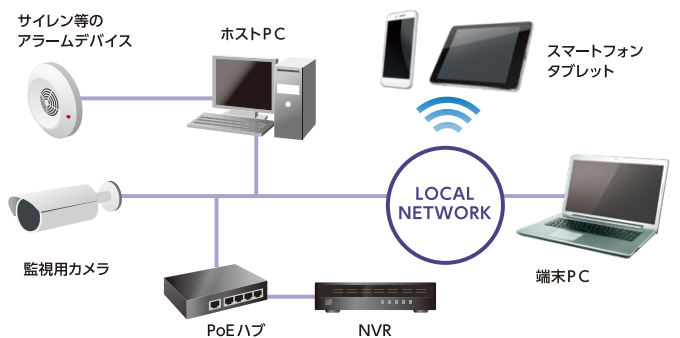

システム構成例

大規模型 統合型顔認証システム

小規模型 顔認証センサー「J-Face」

小規模型 顔認証システム「FaceTracker」

●記載されている会社名、製品名はそれぞれ各社の商標または登録商標です。 ●仕様および外観は、予告なく変更することがあります。 ●画面はハメコミ合成です。