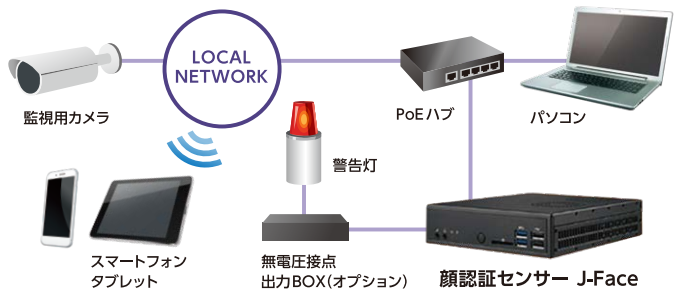

導入目的や施設の規模に合わせて選べる顔認証ソリューション

顔認証システム

お客様の課題

- 犯罪者や迷惑人物の来館を自動検知し、防犯対策を強化したい。
- VIP客のスムーズな接客、徘徊者の早期発見など業務運営の省力化に役立たせたい。
- 店舗や施設の規模や導入目的に合わせて、最適なシステムを選択したい。

お客様へのご提案

- 犯罪者、迷惑人物、VIPなどの情報を登録可能で、ウォークスルー認証が可能。
- 登録された人物の特定時に、警告灯、接点、スマートフォンなどの外部機器との連携が可能。
- 他システムとの連携も可能な大規模対応システム、単機能で手軽に導入できる小規模用システムを用意。導入目的や店舗や施設の規模、予算に合わせた最適なシステムを提案可能。

システム構成例

大規模型 統合型顔認証システム

小規模型 顔認証センサー「J-Face」

小規模型 顔認証システム「FaceTracker」

●記載されている会社名、製品名はそれぞれ各社の商標または登録商標です。 ●仕様および外観は、予告なく変更することがあります。 ●画面はハメコミ合成です。