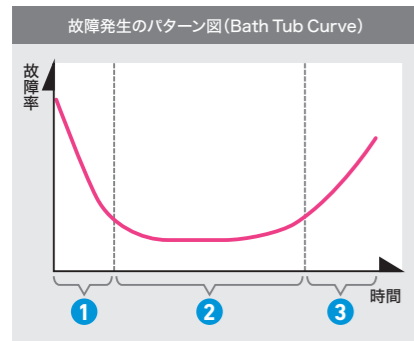

ネットワークカメラ					
型名	販売開始(年/月)	生産終了(年/月)	型名	販売開始(年/月)	生産終了(年/月)
VN-C3	2000/03	2000/11	VN-X235	2009/04	2012/06
VN-C3W	2000/11	2001/08	VN-V25	2007/12	2012/10
VN-C1	1999/06	2002/11	VN-V26	2008/02	2012/10
VN-C2	1999/06	2002/11	VN-V225VP	2009/03	2012/10
VN-A1	2002/06	2005/06	VN-X235VP	2009/04	2012/10
VN-C30	2001/07	2005/07	VN-X35	2008/10	2013/07
VN-C10	2003/04	2006/03	VN-T16	2012/03	2013/12
VN-C20	2006/03	2007/11	VN-T216	2012/03	2013/12
VN-C215VP	2006/12	2008/02	VN-E4	2005/11	2014/04
VN-C215	2006/11	2009/07	VN-V686WPB	2009/01	2015/03
VN-C625	2005/03	2011/12	VN-V686B	2008/12	2015/11
VN-V225	2009/07	2012/06			

ネットワークビデオレコーダー		
型名	販売開始(年/月)	生産終了(年/月)
VR-N900	2007/03	2012/05
VR-A400	2012/03	2015/10
VR-N1600B	2009/10	2016/11

使用年数10年以上で機器の故障率が増加します。

セキュリティカメラシステムは24時間365日稼働し続け、使用年数に伴い故障率が増加します。下図はバスタブ曲線と呼ばれ、横軸は経過時間、縦軸は故障率を表します。一般的に設備機器は①初期故障期、②偶発故障期を経て、③磨耗故障期になると、部品などの磨耗や劣化により故障率が増加します。