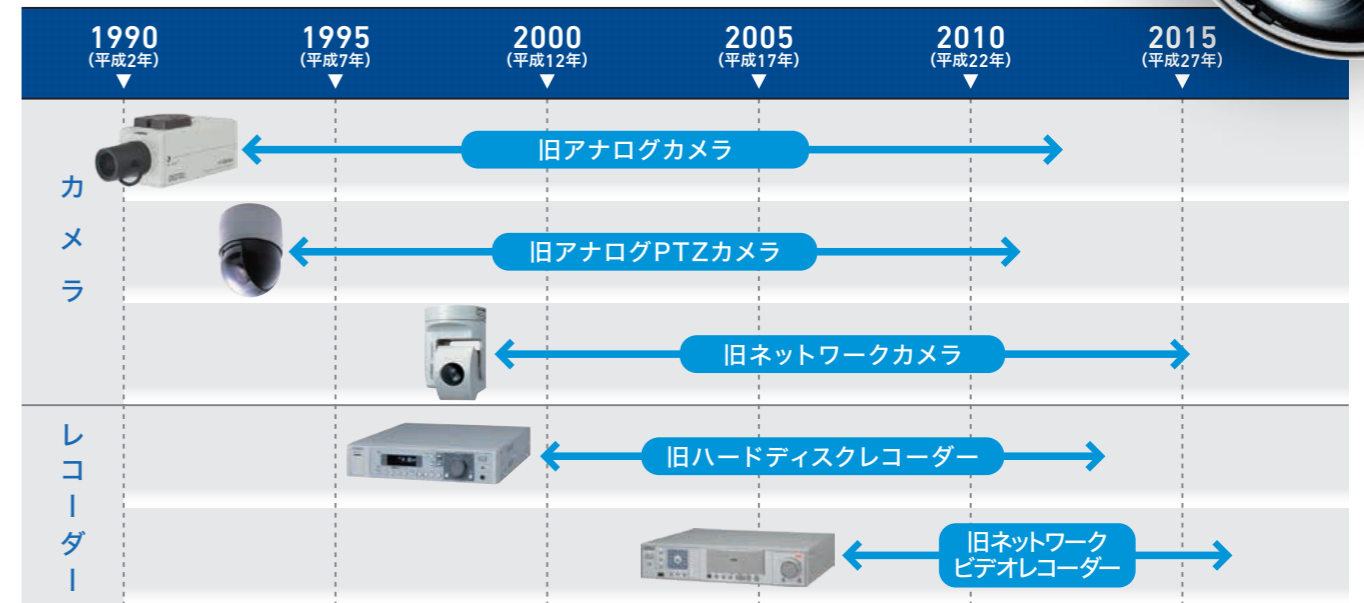

今お使いの機器の**状態**や**ご利用年数**をご確認ください。

下記機種は製造打切後、補修用性能部品の保有期間を過ぎています。

アナログカメラ					
型名	販売開始(年/月)	生産終了(年/月)	型名	販売開始(年/月)	生産終了(年/月)
TK-S551	1993/02	2000/03	TK-S850(A)	2006/05	2008/10
TK-S550	1993/02	2000/04	TK-S215	2005/11	2010/08
TK-S542	1994/05	2002/09	TK-S920(A)	2004/11	2010/08
TK-S546	1998/03	2002/09	TK-S910	2006/12	2010/08
TK-S544	1995/04	2002/09	TK-S930	2006/11	2010/08
TK-S340	1993/07	2002/09	TK-S810	2006/03	2010/08
TK-S240	1993/05	2002/09	TK-C215V4	2008/03	2010/08
TK-S140	1993/11	2002/10	TK-C1461	2002/03	2010/08
TK-S549	2001/11	2003/04	TK-S549(A)	2003/05	2010/09
TK-N1100	1995/02	2003/05	TK-S223B	2006/11	2010/10
TK-S532	1994/05	2003/05	TK-WD330	2004/10	2011/09
TK-S553	1999/06	2003/09	TK-WD320	2004/09	2011/10
TK-S526	1998/03	2003/12	TK-WD311	2004/09	2011/11
TK-S527	2001/03	2003/12	TK-S2301	2009/11	2012/12
TK-S547	2001/03	2003/12	TK-S2301-R	2010/12	2012/12
TK-S920	2003/09	2004/11	TK-S2301WP	2009/11	2012/12
TK-S552	2000/03	2006/03	TK-S2301WPR	2011/02	2012/12
TK-S850	2003/11	2006/04	TK-S8301	2009/11	2012/12
TK-S223	2002/09	2006/10	TK-S8301-R	2010/11	2012/12
TK-S548(A)	2003/05	2006/11	TK-S8301WP	2009/11	2012/12
TK-S548	2001/09	2006/11	TK-S8301WP-R	2010/12	2012/12

アナログPTZカメラ		
型名	販売開始(年/月)	生産終了(年/月)
TK-S565G	1999/01	2001/05
TK-S575B(D)	2001/02	2001/12
TK-S576	2001/10	2002/12
TK-S575B	1999/11	2003/09
TK-S565B	1998/11	2003/09
TK-S565B(D)	2001/02	2003/12
TK-S576B	2002/10	2007/11
TK-S625	2005/03	2011/12