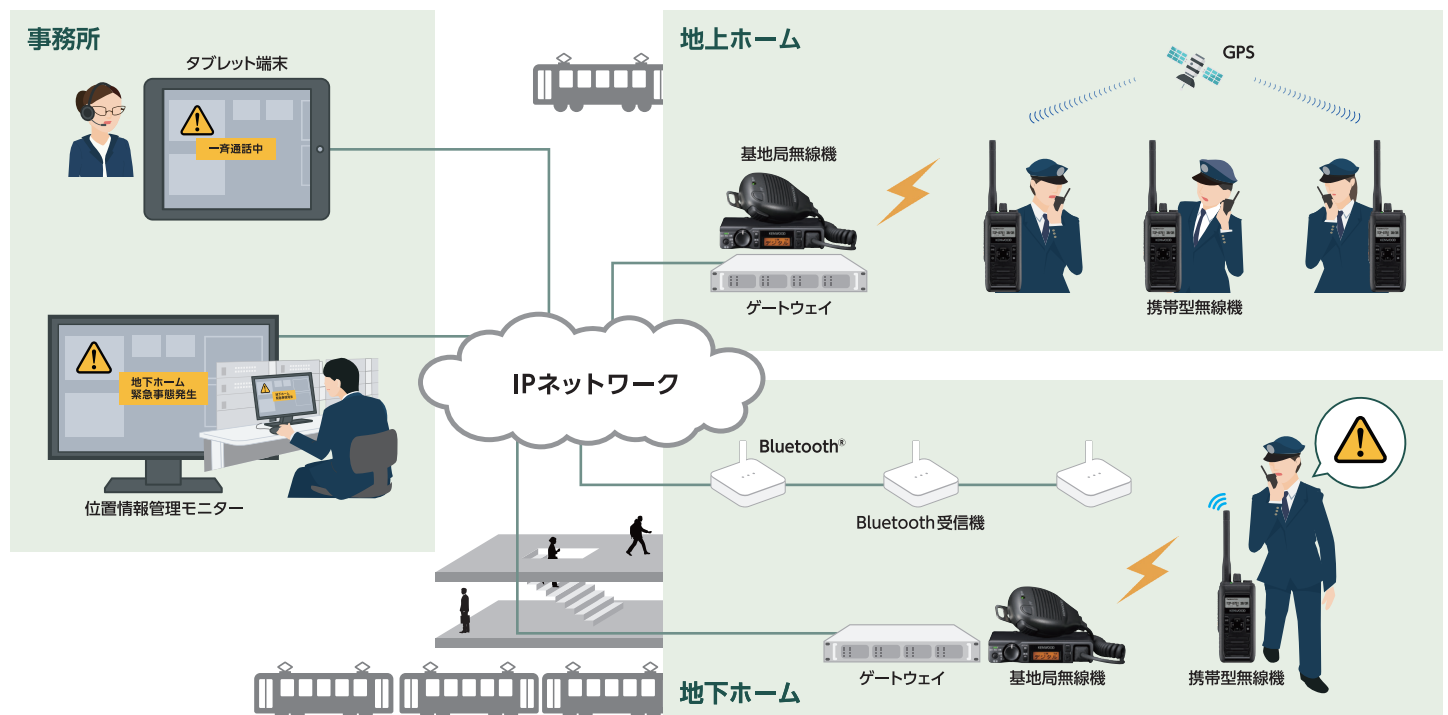

事業運営を支援するソリューション

無線セーフティソリューション

お客様の課題

- 無線機の種類が多く、連携できない。
- 緊急時の連絡手段を確保したい。
- 電波が届かないエリアがある。
- 緊急事態の発生場所がわからない。

お客様へのご提案

- 簡易無線免許局・登録局・一般業務無線の周波数帯域に対応したワイドバンド無線機(350~470MHz)。
- 内蔵加速センサーで、ユーザーの転倒や静止を察知。自動的にエマージェンシーモードを起動します。
- IPネットワーク中継により不感エリアを解消します。
- GPS・Bluetoothを使用して屋外・屋内での位置情報を管理します。

システムイメージ

●記載されている会社名、製品名はそれぞれ各社の商標または登録商標です。 ●仕様および外観は、予告なく変更することがあります。 ●画面はハメコミ合成です。