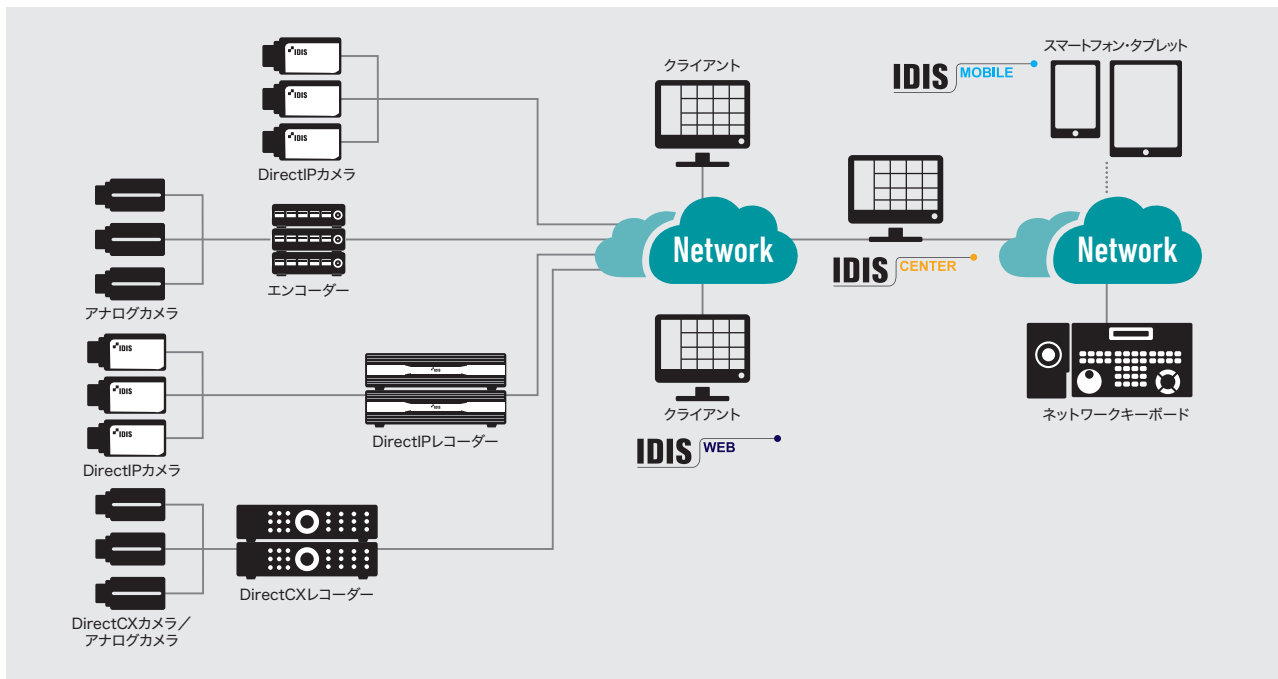

IDISネットワークカメラ

モバイル監視カメラシステムにお任せください!

「IDIS Mobile」は、スマートフォンやタブレットからの遠隔地の映像、録画映像の検索・再生を可能にします。

[iOS・Androidに対応]

IDIS MOBILE

高機能なIDIS社ネットワークカメラ「DirectIP」シリーズ。

フルHD高画質&H.265対応のカメラとレコーダーをラインアップ。コストパフォーマンスに優れた高機能な映像監視ソリューションをご提案します。

集中管理ソフト「IDIS Center」で複数のカメラを効率よくモニタリング。

「IDIS Center」は、ライブ監視・録画再生・e-マップ・状態監視デバイスなどの先進的な管理ツールを提供する集中管理ソフトウェア・ソリューションです。

IDIS CENTER

Webブラウザでアクセスできる「IDIS Web」で遠隔モニタリング。

「IDIS Web」は、インターネット経由で遠隔から映像をモニタリングし、Webブラウザでアクセスできるプログラムです。

IDIS WEB

システム構成例

※DirectCXシリーズはIDIS社のアナログHDカメラ/レコーダーシステムの総称です。ラインアップはフルHD(1080p)スペックのカメラとレコーダーを取り揃えています。

主な構成機器 [IDIS社ネットワークカメラ/レコーダー]

<p>3Mピクセルボックス型ネットワークカメラ</p> <p>DC-B3303X</p> <p>レンズ別売</p>  <p>Direct IP</p>	<p>フルHD屋外ハウジング一体型ネットワークカメラ</p> <p>DC-T4233HRX</p> <p>赤外LED IP67 ヒーター</p>  <p>Direct IP</p>	<p>フルHD IRドーム型ネットワークカメラ</p> <p>DC-D4233RX</p> <p>赤外LED</p>  <p>Direct IP</p>	<p>フルHD 耐衝撃IRドーム型ネットワークカメラ</p> <p>DC-D4233HRX</p> <p>赤外LED IP67 ヒーター</p>  <p>Direct IP</p>
<p>940万画素フィッシュアイネットワークカメラ</p> <p>DC-Y8C13WRX</p> <p>赤外LED IP67</p>  <p>Direct IP</p>	<p>4chネットワークビデオレコーダー</p> <p>DR-2304P</p> <p>H.265 HDD 2TB</p>  <p>Direct IP</p>	<p>壁掛け対応4chネットワークビデオレコーダー</p> <p>DR-1304P</p> <p>H.265 HDD 1TB</p>  <p>Direct IP</p>	 <p>IDIS社は、幅広い商用および公共施設向けの監視ソリューションを設計・開発・製造するグローバルセキュリティ会社です。</p>