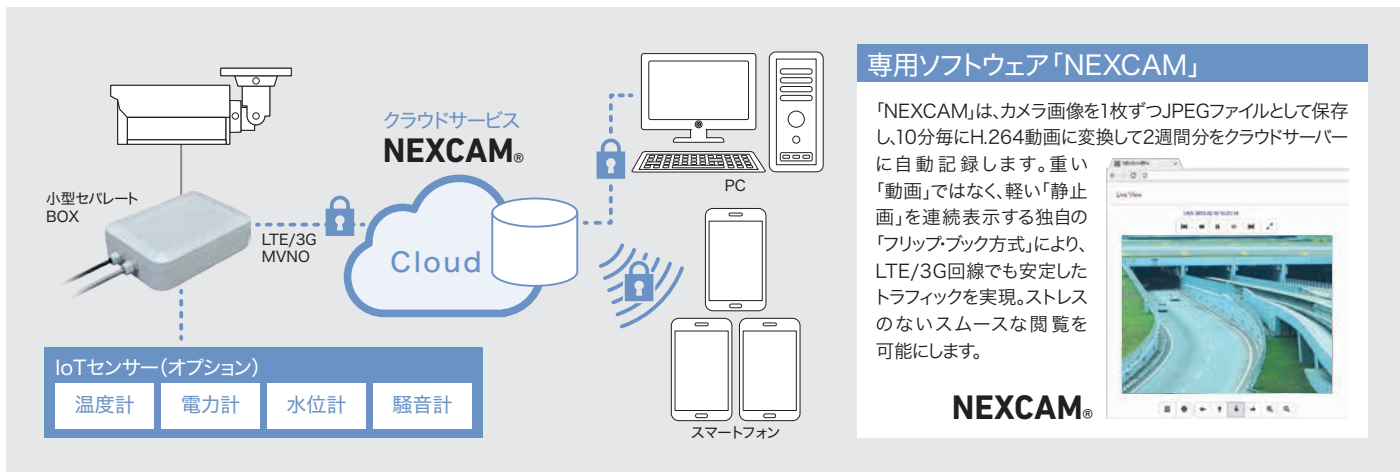

リモートでライブ映像を確認。 これからはクラウド活用が働き方を変えます!

リモートワークが取り入れられ、施設や現場から離れた場所でも業務を継続できることがこれからの働き方。

ネットワーク設備の無い場所のライブ映像を、LTE/3G回線を利用し、クラウド経由で確認できる「クラウド型通信カメラシステム」がサポート。記録映像はクラウドに保存されるので、レコーダーが不要。

センサーのデータを映像と同時に記録・モニタリングし、障害発生時や危険発生時のBCP対応を行うことで、経営に貢献します。

LTE/3G回線での遠隔監視なら、 クラウド型通信カメラシステム にお任せください!

カメラ、ルーターなどを一体型にした屋外専用パッケージで、電源を入れるだけでライブ配信／記録ができます。

道路・河川のアラート監視に!
▶▶▶ 即時性

河川の増水や道路アンダーパスの冠水状況をリアルタイムに確認できます。

無人インフラ施設のBCP対策に!
▶▶▶ ガバナンス強化

センサーのデータと映像を同時に記録・モニタリングし、障害発生や危険発生時のエビデンスとして活用できます。

建設・工事現場の遠隔パトロールに!
▶▶▶ フリーロケーション

簡単に仮設・移設が可能で、作業進捗などをいつでもどこでも確認できます。

システム構成例

通信BOXユニットラインアップ

小型BOXセパレートタイプ

NB-1521-G

カメラ別売
PoE
IP67

場所を選ばずに自由な環境に設置でき、屋外用固定カメラと組み合わせることができます。

- 電源: AC100V±10% (50/60Hz)
- 周囲温度: -10～+60℃
- 設置環境: 屋外露天/屋内
- 外形寸法: 150mm×210mm×55mm
- 質量: 1.0kg
- モバイルルーター: 標準搭載
- 利用可能通信サービス: LTE/3G
- 画像解像度: VGA(640×480)
- フレームレート: 1fps

カメラ一体型スタンダードタイプ

CPB162610-1W9-1