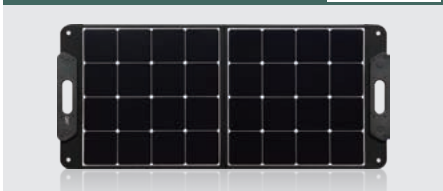

最大外形寸法	幅310mm×高さ250mm×奥行203mm (収納部分のみ)
質量	約558g (ショルダーベルト含む)

ポータブルソーラーパネル (BN-RBシリーズオプション)

- 屋外でポータブル電源を充電可能。●簡単に持ち運べる折りたたみ式。
- USB出力からスマートフォンに直接給電が可能。

3mの
接続ケーブル
付き

BH-SP100A-H オープン価格 最大出力 100W

給電時間目安*4	BN-RB15-C/約32時間、BN-RB10-C/約17時間、 BN-RB62-C/約13時間、BN-RB37-C/約6時間
----------	--