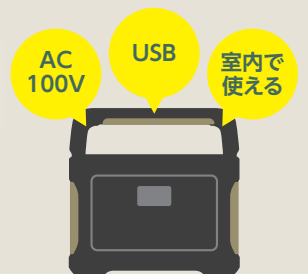

使い方は簡単!
誰でも安心・安全に使用できます。

通常のACコンセントやUSBハブと同じように使えるので、誰でも安心。燃料式発電機が使えない室内でも騒音や排気臭なく使用できます。