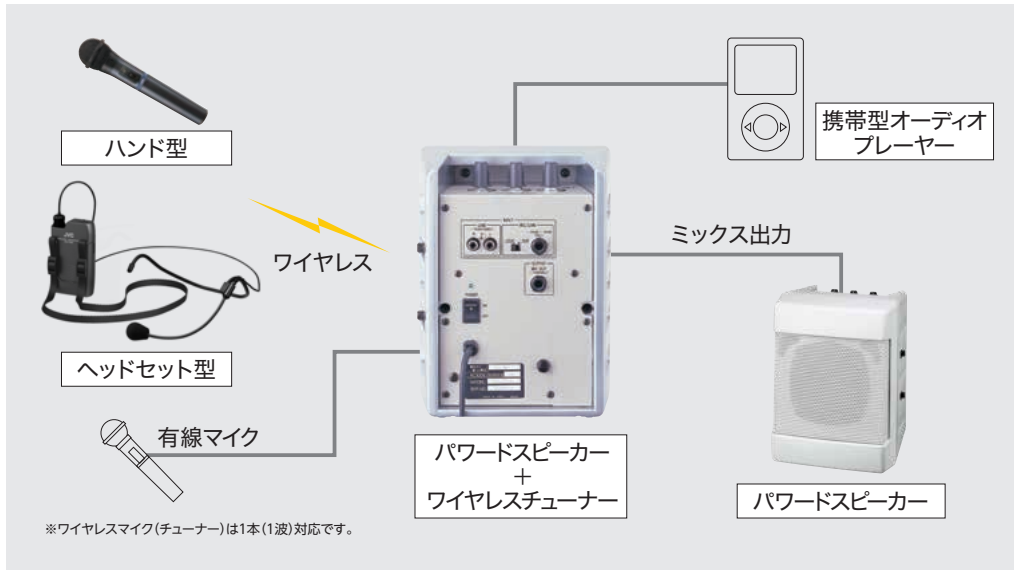

システム構成例 [PS-S222P(B)]

PE-W50Bシリーズ

乾電池駆動、ワイヤレスマイク2本(2波)対応のポータブルワイヤレスアンプ「PE-W50Bシリーズ」もラインアップ。詳細についてはお問い合わせください。

[PS-S222P(B) 主な仕様] ●パワーアンプ最大出力:30W ●電源:AC100V ●消費電力:30W ●外形寸法:幅175mm×高さ235mm×奥行190mm ●質量:3.8kg ●入出力:AUX入力×1、マイク/ライン入力×1、ワイヤレスマイク入力×1(マイク/チューナー別売)、ミックス出力×1

[PE-W50Bシリーズ 主な仕様] ●パワーアンプ最大出力:25W ●電源:AC100V、または単2型アルカリ乾電池×10 ●消費電力:17W ●外形寸法:幅262mm×高さ369mm×奥行240mm ●質量:約5.5kg ●入出力:外部入力×1、マイク入力×1、800MHzワイヤレス×2(マイク/チューナー別売)、音声出力×1

※PE-W50BシリーズにはCDプレーヤー内蔵モデルもあります。詳しくはホームページをご確認ください。

主な構成機器 [PS-S222P(B) / PE-W50Bシリーズ共通]

ワイヤレスマイクロホン (ハンド型) WM-P970 ●充電使用も可能な2ウェイ電源方式。 ●連続使用約26時間(単3アルカリ乾電池使用時)。	ワイヤレスマイクロホン (ペンダント型) WM-P980 ●オプションと組み合わせることで、タイピン型、ヘッドセット型、ネックホルダー型としても使用可能。	タイピンマイクキット WT-UM80 ●WM-P980に接続してタイピン型マイクロホンとして使用可能。	ヘッドセットマイクキット WT-UM82 ●WM-P980に接続してヘッドセット型マイクロホンとして使用可能。
ダイバシティ・ワイヤレス チューナーユニット WT-UD84	シングル・ワイヤレス チューナーユニット WT-U85	チャージャー WT-C63	卓上型 マイクロホンスタンド TL-P32

※PS-S222P(B)は、ワイヤレスマイク(チューナー)は1本(1波)対応です。
※その他、マイクロホンやオプションについて、豊富なラインアップを取り揃えております。詳細についてはお問い合わせください。

●仕様および外観は、予告なく変更することがあります。

マーケティング統括部
音響ソリューション推進部
2グループ
TEL 045-443-3064

- ●正しく安全にお使いいただくため、ご使用前に必ず「取扱説明書」と「安全上のご注意」をよくお読みください。
- ●「水、湯気、湿気、ほこり、油煙」等の多い場所に設置しないでください。「火災、感電、故障」等の原因となることがあります。