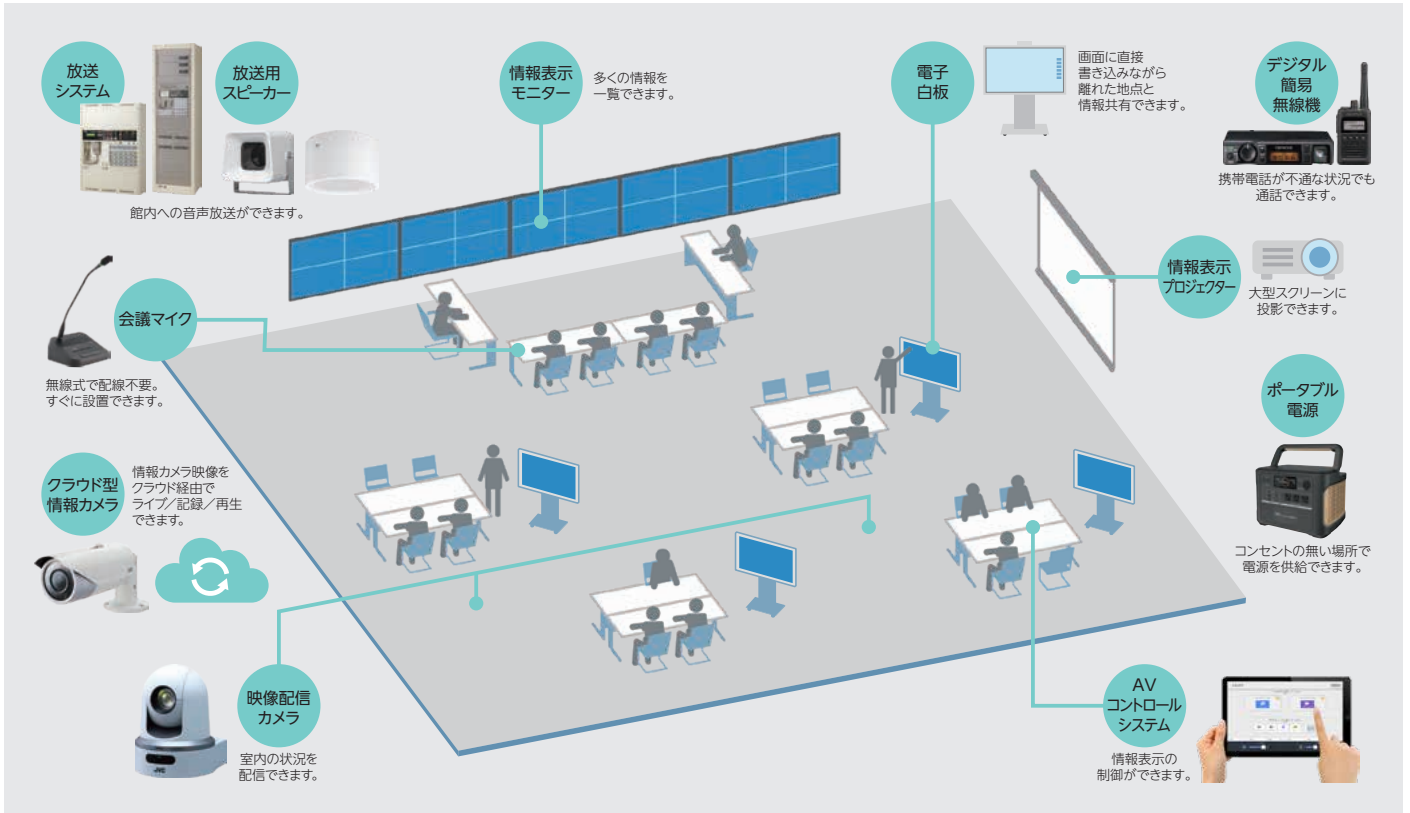

### AVコントロールシステム

共有したい映像・音声機器の切替や音量調整を集中制御。

情報収集表示

- 映像・音声の切替はタッチパネル方式で簡単操作。
- マイクや外部機器の音量も調整可能です。
- 会議室の環境(照明・スクリーン)も制御可能です。

### 会議用マイクシステム

会議や災害対策室での発言を確実に共有、記録。

意思決定

- 有線式と無線式をラインアップ。無線式は会議室のレイアウトに合わせて、置くだけで直ぐに使えます。
- Web会議システムの音声とも相互通話が可能です。

### 放送システム

館内一斉や、個別部門(対策室)へ確実に連絡。

情報伝達

- 館内アナウンスや避難誘導を確実に放送します。
- 非常用バッテリーを内蔵し、停電時放送も可能です。
- 無線機から放送装置を起動して、音声放送が可能です。

機器	平常時	非常時
	会議体に応じたレイアウト	本部や班単位で情報を共有できるようにレイアウト
●情報表示機器	議事や発表のパソコン映像を複数台同時表示	収集した情報を表示・分析し意思決定。各部署や個別対策室へ指示
●会議マイク	議長と発言者のマイクを制御し、審議・採決を円滑に行う	離れた場所からでも、映像と音声での確に情報を収集・伝達
●クラウド型情報カメラ	定点情報カメラとしてモニタリング	電子白板・板書の情報共有、配信による情報公開
●デジタル無線機	個別の業務連絡	緊急地震速報(音声放送)、避難誘導
●映像配信カメラ	会見やセミナーのインターネット配信	
●放送システム	定時チャーム、アナウンス、BGM	
●AVコントロールシステム	共有したい映像や音声機器の切替や音量調節を制御	