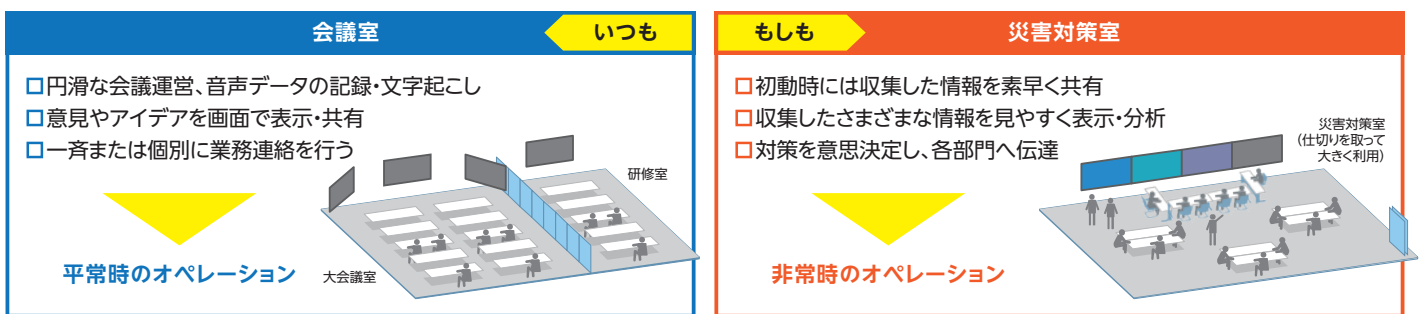

## 災害対策室 オペレーションシステム

平常時は会議室、非常時は災害対策室として情報の「収集・表示・意思決定・伝達」を実現。

自治体や企業におけるBCP(事業・業務継続計画)では、非常時を想定した『体制／マニュアル／訓練』といった、日常からのオペレーションが重要です。そのために、いつもの会議室が非常時には災害対策室として活用できるよう、フェーズフリーなシステムを整備することで、情報の「収集・表示・意思決定、伝達」を実現します。  
「災害対策室オペレーションシステム」は、音響から映像・無線までを融合した会議室設備を提供する、当社ならではの提案です。

平常時から非常時まで、フェーズフリーに活用できる「災害対策室オペレーションシステム」をご提案します。