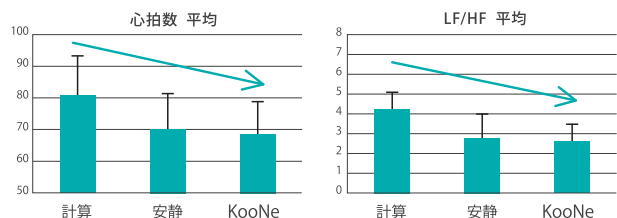

高周波を含む自然音と自然空間の再現が、 人への「安らぎ」を提供します

ハイレゾが流れる空間では安静時との比較でわずかな数値さではあるが、副交感神経が優位となり精神的に安定。リラックス状態であることが分かりました。

<監修> 奈良女子大学 特任教授 梅田智広 (医学博士)、水木さとみ (医学博士)

<KooNeコンテンツ> ハイレゾの「自然音」と 「アンビエントサウンド」をご用意

現地で専用レコーディングしたハイクオリティ自然音源
屋久島や白神山地といった各地でレコーディングした自然音源をご提供。高音質・広帯域でレコーディングされた音はお客様の空間で豊かな自然を再現します。森は季節の移ろいと朝・昼・夜の1日の流れを体感できる音源を提供します。
※KooNeのご利用にあたっては、月額音源使用料がかかります。

森
forest

川
stream

波
wave

アンビエントサウンド
ambient sounds

オリジナルのアンビエントサウンド楽曲
ピアノ、ギターなど、自然音と融合するアコースティック楽器の美しい音色を奏でるサウンドをご用意。「曲」として主張しない、ナチュラルな「音」の響きをお届けします。

JVCケンウッドは、一般財団法人C.Wニコル・アファンの森財団の賛助会員です。

本ソリューションについてのお問い合わせは

株式会社 JVCケンウッド・公共産業システム
E-mail koone-jkpi@jvckenwood.com

KooNe公式サイト
<http://www.koone.jp/>

KooNeプロモーション動画を
スマホで簡単にご覧になれます