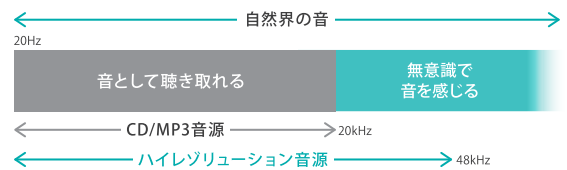

間接音による空間音響設計を行い、人に優しく音が届くようにデザイン。今までにない快適なリラックス空間を創造いたします。

かつてない「豊かな音」により 空間クオリティが格段に向上します

KooNeでご提供するのは、「ハイレゾリューション」というサンプリングレート96Khz/量子化ビット24ビットという高音質・広帯域の音源。ハイレゾで収録した森や川といった自然を再現した高音質な音に囲まれることで、リラックス出来る空間を提供します。