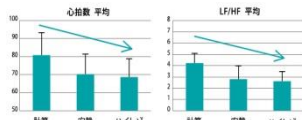

KooNeの環境下では、心拍数が落ち着き、副交感神経が優位となり、高いリラックス効果が認められました。