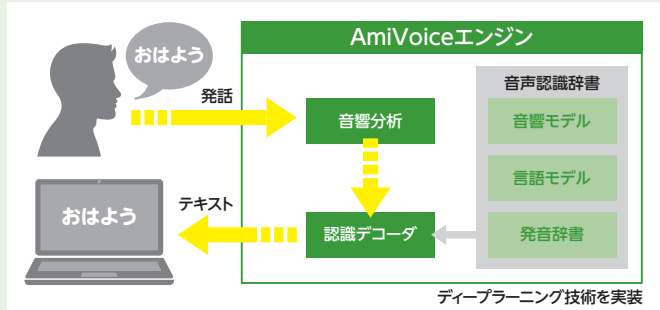

システム構成例

場内モニター表示

<機器構成例>

1. 音声認識用PC 1台
   - 音声認識表示ソフトウェア(ライセンス込み) 1式
   - 音声インターフェースユニット 1台
   - 映像送信器/映像受信器 1式
   - 大型液晶モニター 1台
2. ※議会用マイク設備は別途。

字幕表示

<機器構成例>

1. 音声認識用PC 1台
   - 音声認識表示ソフトウェア(ライセンス込み) 1式
   - 音声インターフェースユニット 1台
   - 映像合成スイッチャー 1台
   - 映像送信器/映像受信器 1式
   - 大型液晶モニター 1台
2. ※議会用マイク/カメラ設備は別途。

音声認識エンジン『AmiVoice®』について

AmiVoice®は、国内シェアNo.1*の音声認識エンジンです。ビジネスや日々の生活に密着した多種多様なサービスにお使いいただけます。最新のディープラーニング技術をエンジンに実装、高い認識率を誇ります。また、アクセントやイントネーション、会話スピードに左右されず、より自然な発話を認識。誰もが簡単に音声認識を行います。

*出典：ITR[ITR Market View:AI市場2021]音声認識市場ベンダー別売上金額シェア(2015～2021年度予測)

画面例

その他の機能

- 会議システムソフトウェア「jmee®」との連動機能
- フリガナ付与機能
- 文字サイズ選択機能
- 表示カラーパターン選択機能
- 音声データ保存機能

●本ソフトの音声認識精度は、会議の内容や発話者、環境により変化します。会話の内容に関わらず、口元で集音できない場合は、認識精度が大きく下がります。●jmee(ジェイミー)は株式会社JVCケンウッド・公共産業システムの登録商標です。●AmiVoice®およびロゴマークは、株式会社アドバンスト・メディアの登録商標です。●記載されている会社名、製品名はそれぞれ各社の商標または登録商標です。●仕様および外観は、予告なく変更することがあります。●写真の色は印刷のため実際の色と異なることがありますので、あらかじめご了承ください。●画面はハモコ合成品です。

本ソリューションについてのお問い合わせは

株式会社 JVCケンウッド・公共産業システム <https://jkpi.jvckenwood.com>

マーケティング統括部 音響ソリューション推進部

〒221-0022 横浜市神奈川区守屋町 3-12

TEL : 045-443-3158

<ご相談・ご購入は当社まで>