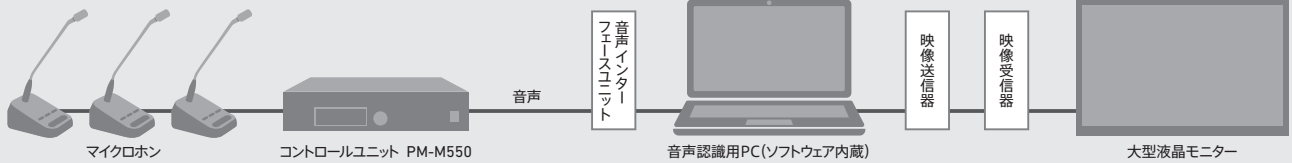

音声認識の結果は、ローカルPC上にテキスト保存することが可能です。認識精度の確認や議事録作成支援にお役立ていただけます。

システム構成例

場内モニター表示

<機器構成例>

- 音声認識用PC 1台
 - 音声認識表示ソフトウェア(ライセンス込み) 1式
 - 音声インターフェースユニット 1台
 - 映像送信器/映像受信器 1式
 - 大型液晶モニター 1台
- ※議会用マイク設備は別途。

字幕表示

<機器構成例>