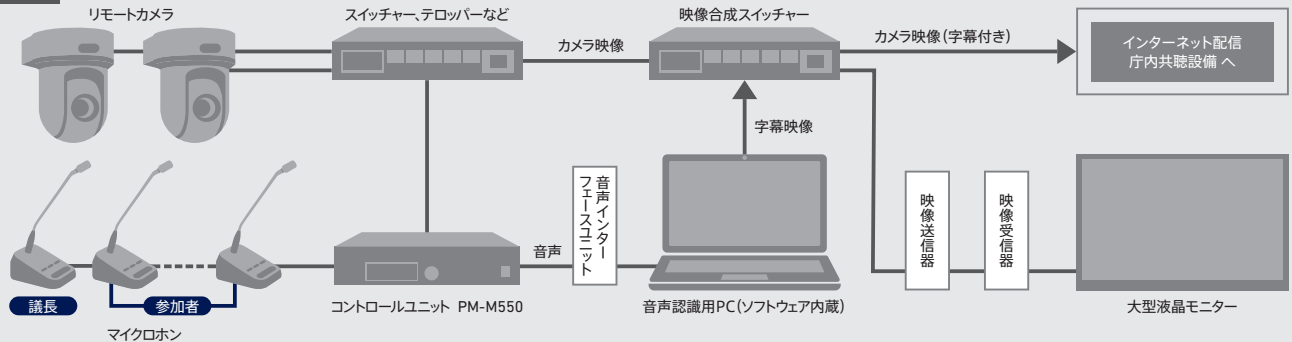

音声認識の結果は、ローカルPC上にテキスト保存することが可能です。認識精度の確認や議事録作成支援にお役立ていただけます。

システム構成例

場内モニター表示

<機器構成例>

- 音声認識用PC 1台
 - 音声認識表示ソフトウェア(ライセンス込み) 1式
 - 音声インターフェースユニット 1台
 - 映像送信器/映像受信器 1式
 - 大型液晶モニター 1台
- ※議会用マイク設備は別途。

字幕表示

<機器構成例>

- 音声認識用PC 1台
 - 音声認識表示ソフトウェア(ライセンス込み) 1式
 - 音声インターフェースユニット 1台
 - 映像合成スイッチャー 1台
 - 映像送信器/映像受信器 1式
 - 大型液晶モニター 1台
- ※議会用マイク/カメラ設備は別途。

音声認識エンジン『AmiVoice®』について

AmiVoice®は、国内シェアNo.1*の音声認識エンジンです。ビジネスや日々の生活に密着した多種多様なサービスにお使いいただけます。最新のディープラーニング技術をエンジンに実装、高い認識率を誇ります。また、アクセントやイントネーション、会話スピードに左右されず、より自然な発話を認識。誰もが簡単に音声認識を行います。