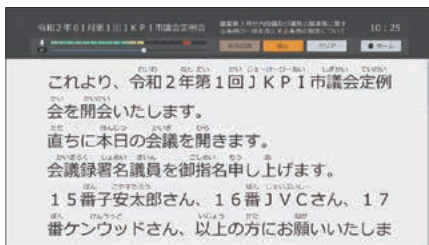

音声認識の結果は、ローカルPC上にテキスト保存することが可能です。認識精度の確認や議事録作成支援にお役立ていただけます。

システム構成例

場内モニター表示

<機器構成例>

- 音声認識用PC 1台
 - 音声認識表示ソフトウェア(ライセンス込み) 1式
 - 音声インターフェースユニット 1台
 - 映像送信器/映像受信器 1式
 - 大型液晶モニター 1台
- ※議会用マイク設備は別途。

字幕表示

<機器構成例>

- 音声認識用PC 1台
 - 音声認識表示ソフトウェア(ライセンス込み) 1式
 - 音声インターフェースユニット 1台
 - 映像合成スイッチャー 1台
 - 映像送信器/映像受信器 1式
 - 大型液晶モニター 1台
- ※議会用マイク/カメラ設備は別途。

音声認識エンジン『AmiVoice®』について

AmiVoice®は、国内シェアNo.1*の音声認識エンジンです。ビジネスや日々の生活に密着した多種多様なサービスにお使いいただけます。最新のディープラーニング技術をエンジンに実装、高い認識率を誇ります。また、アクセントやイントネーション、会話スピードに左右されず、より自然な発話を認識。誰もが簡単に音声認識を行います。

*出典：ITR[ITR Market View:AI市場2021]音声認識市場ベンダー別売上金額シェア(2015～2021年度予測)

画面例

操作者画面

字幕表示画面(ブラウン)

その他の機能

- 会議システムソフトウェア「jmee®」との連動機能
- フリガナ付与機能
- 文字サイズ選択機能
- 表示カラーパターン選択機能
- 音声データ保存機能

●本ソフトの音声認識精度は、会議の内容や発話者、環境により変化します。会話の内容に関わらず、口元で集音できない場合は、認識精度が大きく下がります。●jmee(ジェイミー)は株式会社JVCケンウッド・公共産業システムの登録商標です。●AmiVoice®およびロゴマークは、株式会社アドバンスト・メディアの登録商標です。●記載されている会社名、製品名はそれぞれ各社の商標または登録商標です。●仕様および外観は、予告なく変更することがあります。●写真の色は印刷のため実際の色と異なることがありますので、あらかじめご了承ください。●画面はハモコ合成品です。