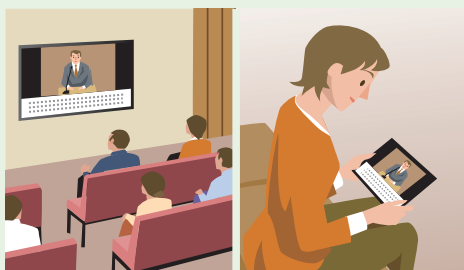

この音声認識表示ソフトウェアは、色覚の個人差を問わず、より多くの人に見やすいカラーユニバーサルデザインに配慮して作られています。NPO法人カラーユニバーサルデザイン機構により認証されています。

認識結果をテキスト保存。議事録作成にも活用可能。

音声認識の結果は、ローカルPC上にテキスト保存することが可能です。認識精度の確認や議事録作成支援にお役立ていただけます。