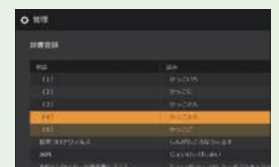

「リアル」と「遠隔」それぞれに適した表示ができる 音声認識表示ソフトウェアにお任せください！

Point!

AI音声認識エンジンで、リアルタイムに音声を文字化。会場内モニターには文章表示、映像配信には字幕表示が可能です。

リアルタイム文字起こしでユニバーサルデザイン対応。

音声認識エンジン「AmiVoice®」を活用し、議会音声をリアルタイムで文字化。インターネット接続が不要なローカル認識型のため、情報漏洩のリスクがありません。また、カラーユニバーサルデザインに配慮した色使いで誰にでも見やすい画面を実現。運用に合わせて文字サイズの変更も可能です。

人名や地名など、単語登録機能を搭載。

地名や人名など、デフォルトでインストールされていない単語の登録機能を搭載。登録した単語は、CSVでのインポートとエクスポートが可能です。

この音声認識表示ソフトウェアは、色覚の個人差を問わず、より多くの人に見やすいカラーユニバーサルデザインに配慮して作られています。NPO法人カラーユニバーサルデザイン機構により認証されています。

認識結果をテキスト保存。議事録作成にも活用可能。